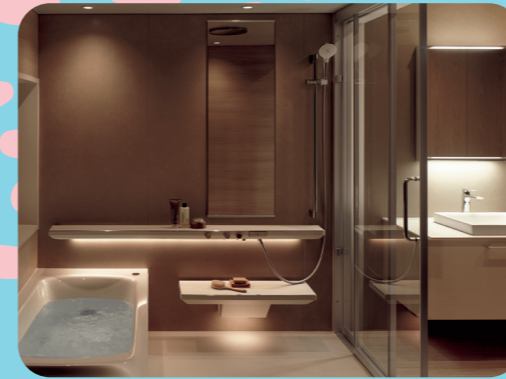

住まいるフェア2025

最新の水まわりをはじめませんか!

《参加企業》

TOTO

NiNasta

新しい幸せを、わかすこと。
NORITZ

Yamazaki

Rinnai