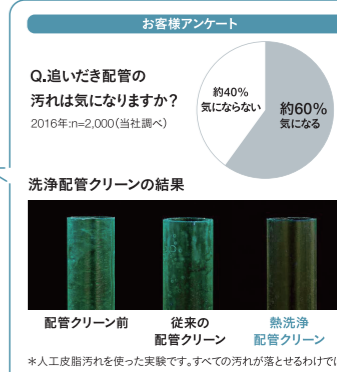

熱洗浄配管クリーン®

熱めのお湯でおふろの配管内に残ったお湯を押し流すことで、従来よりも配管内の皮脂成分などの汚れを落とすやすくなりました。

リンナイ独自のファインバブル技術 Air Bubble Technology

「Air Bubble Technology (エアバブルテクノロジー)」は、微細な泡を水に溶け込ませる、Rinnai 独自技術。長年の研究を重ねて開発された、このテクノロジーは、マイクロバブルバスユニットやウルトラファインバブル給湯器に使われています。毎日の入浴をよりリラックスできる時間に変え、家中の水まわりの掃除を楽に。Air Bubble Technologyで、暮らしに新しい体験を提供していきます。