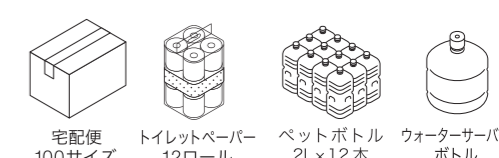

宅配便 100サイズ

トイレットペーパー 12ロール

ペットボトル 2L x 12本

ウォーターサーバー ボトル

※レンガは付属しておりません。別途お買い求めください。