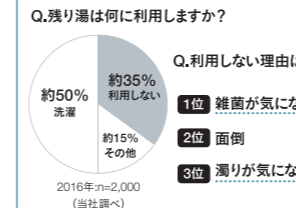

おすすめ商品のご紹介

THE CRASSO

TOTO システムキッチン ザ・クラッソ 気持ち、まいにち、きらめくキッチン。

クリスタルカウンター

光を取り込み、キッチンに透明感を見るたびに心ときめく美しさ

自然光や照明など、当たる光によって表情を変えるクリスタルカウンター。使うたびに美しさを実感できる上質な仕上がります。

クリスタルカウンターに新柄・新色が登場!

新柄「ラルブル」、新色「クリスタルダルグレー」登場。

◆ラルブル

◆クリスタルダルグレー

TOTO システムバスルーム シンラ 上質をつむぐ。心をほどく。

スマートタッチ水栓

操作性が高くシンプルなりモコンと薄型カウンターが洗練された空間をつくりだします。

水栓の操作をリモコンに集約。お湯の出止めは、タッチ操作でラクラク。

コンフォートウエーブシャワー(3モード・ミスト)

洗顔におすすめなやさしい肌当たりのきめ細かいミスト洗浄。

ウルトラファインバブルを含むミストが、汚れをやさしくしっかりと洗い流します。

SYNLA

※本紙掲載の画像はイメージとなります。 ※商品は印刷のため実際の色とは多少異なってまいります。 ※商品や各機能の詳細などにつきましてはカタログをご参照ください。

ノーリツ製プレミアムエコジョーズに搭載の UV(紫外線)除菌機能で安心をサポートします。

紫外線で除菌できる給湯器

99.9%以上の除菌性能

UV除菌ユニットを搭載

UV除菌ユニット (内部イメージ) UVキレイ入浴 入室すると自動でセンサーが検知し、所定時間後、UV除菌ユニットで浴槽のお湯を除菌^{※1}します。

一定時間自動UV運転 入室をセンサーが検知 所定時間後入室検知しなければ自動でUV運転 *60分連続運転後の効果。 入浴のタイミングにより十分な効果が得られないことがあります。

残り湯UVキレイ 入浴後の残り湯に、一定時間ずつ点灯と消灯を繰り返し、UV運転する事で、菌の増殖を抑制^{※3}します。 *キレイな残り湯利用でエコ!

お客様アンケート

UV除菌でこの理由が軽減されます!

熱洗浄配管クリーン®

熱めのお湯でおふろの配管内に残ったお湯を押し流すことで、従来よりも配管内の皮脂成分などの汚れを落とすやすくなりました。

リンナイ独自のファインバブル技術 Air Bubble Technology

「Air Bubble Technology (エアバブルテクノロジー)」は、微細な泡を水に溶け込ませる、Rinnai 独自技術。長年の研究を重ねて開発された、このテクノロジーは、マイクロバブルバスユニットやウルトラファインバブル給湯器に使われています。毎日の入浴をよりリラックスできる時間に変え、家中の水まわりの掃除を楽に。Air Bubble Technologyで、暮らしに新しい体験を提供していきます。

Micro Bubble Bath Unit

白濁のお湯で上質な入浴体験を 新発売のマイクロバブルバスユニットに交換するとさらにリラックスでき、上質なバスタイムを実現します。

ウルトラファインバブル給湯器

ウルトラファインバブル入りのお湯が家中どこでも使える 浴室やシンクなど水回りの汚れがつきにくくなるので、キレイに保てて日々の掃除の負担を軽減してくれます。

今話題の「マイクロバブル機能付エコジョーズ」、ガス衣類乾燥機「乾太くん」を展示ブースで是非ご確認ください。リンナイは2025年もラク家事を提案していきます。

宅配ボックス Nasta Box LIGHT

エントランスに合わせて、さまざまな設置方法に対応

幅木にレンガを入れて誰でも簡単に宅配ボックスを設置できます。

用意するものは ドライバー1本とレンガだけ。設置後の移動も可能です。

幅木にレンガを入れる