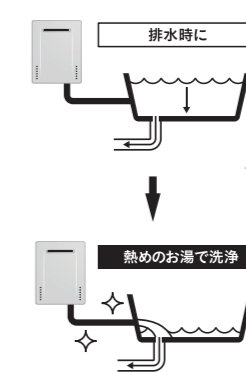

熱洗浄配管クリーン®

熱めのお湯でおふろの配管内に残ったお湯を押し流すことで、従来よりも配管内の皮脂成分などの汚れを落とすやすくなりました。

リンナイ独自のファインバブル技術 Air Bubble Technology

「Air Bubble Technology (エアバブルテクノロジー)」は、微細な泡を水に溶け込ませる、Rinnai 独自技術。長年の研究を重ねて開発された、このテクノロジーは、マイクロバブルバスユニットやウルトラファインバブル給湯器に使われています。毎日の入浴をよりリラックスできる時間に変え、家中の水まわりの掃除を楽に。Air Bubble Technologyで、暮らしに新しい体験を提供していきます。