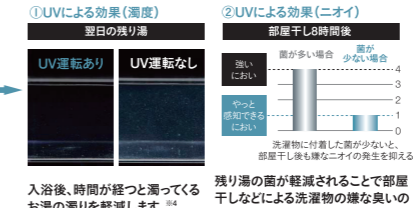

UV除菌でこの理由が軽減されます!